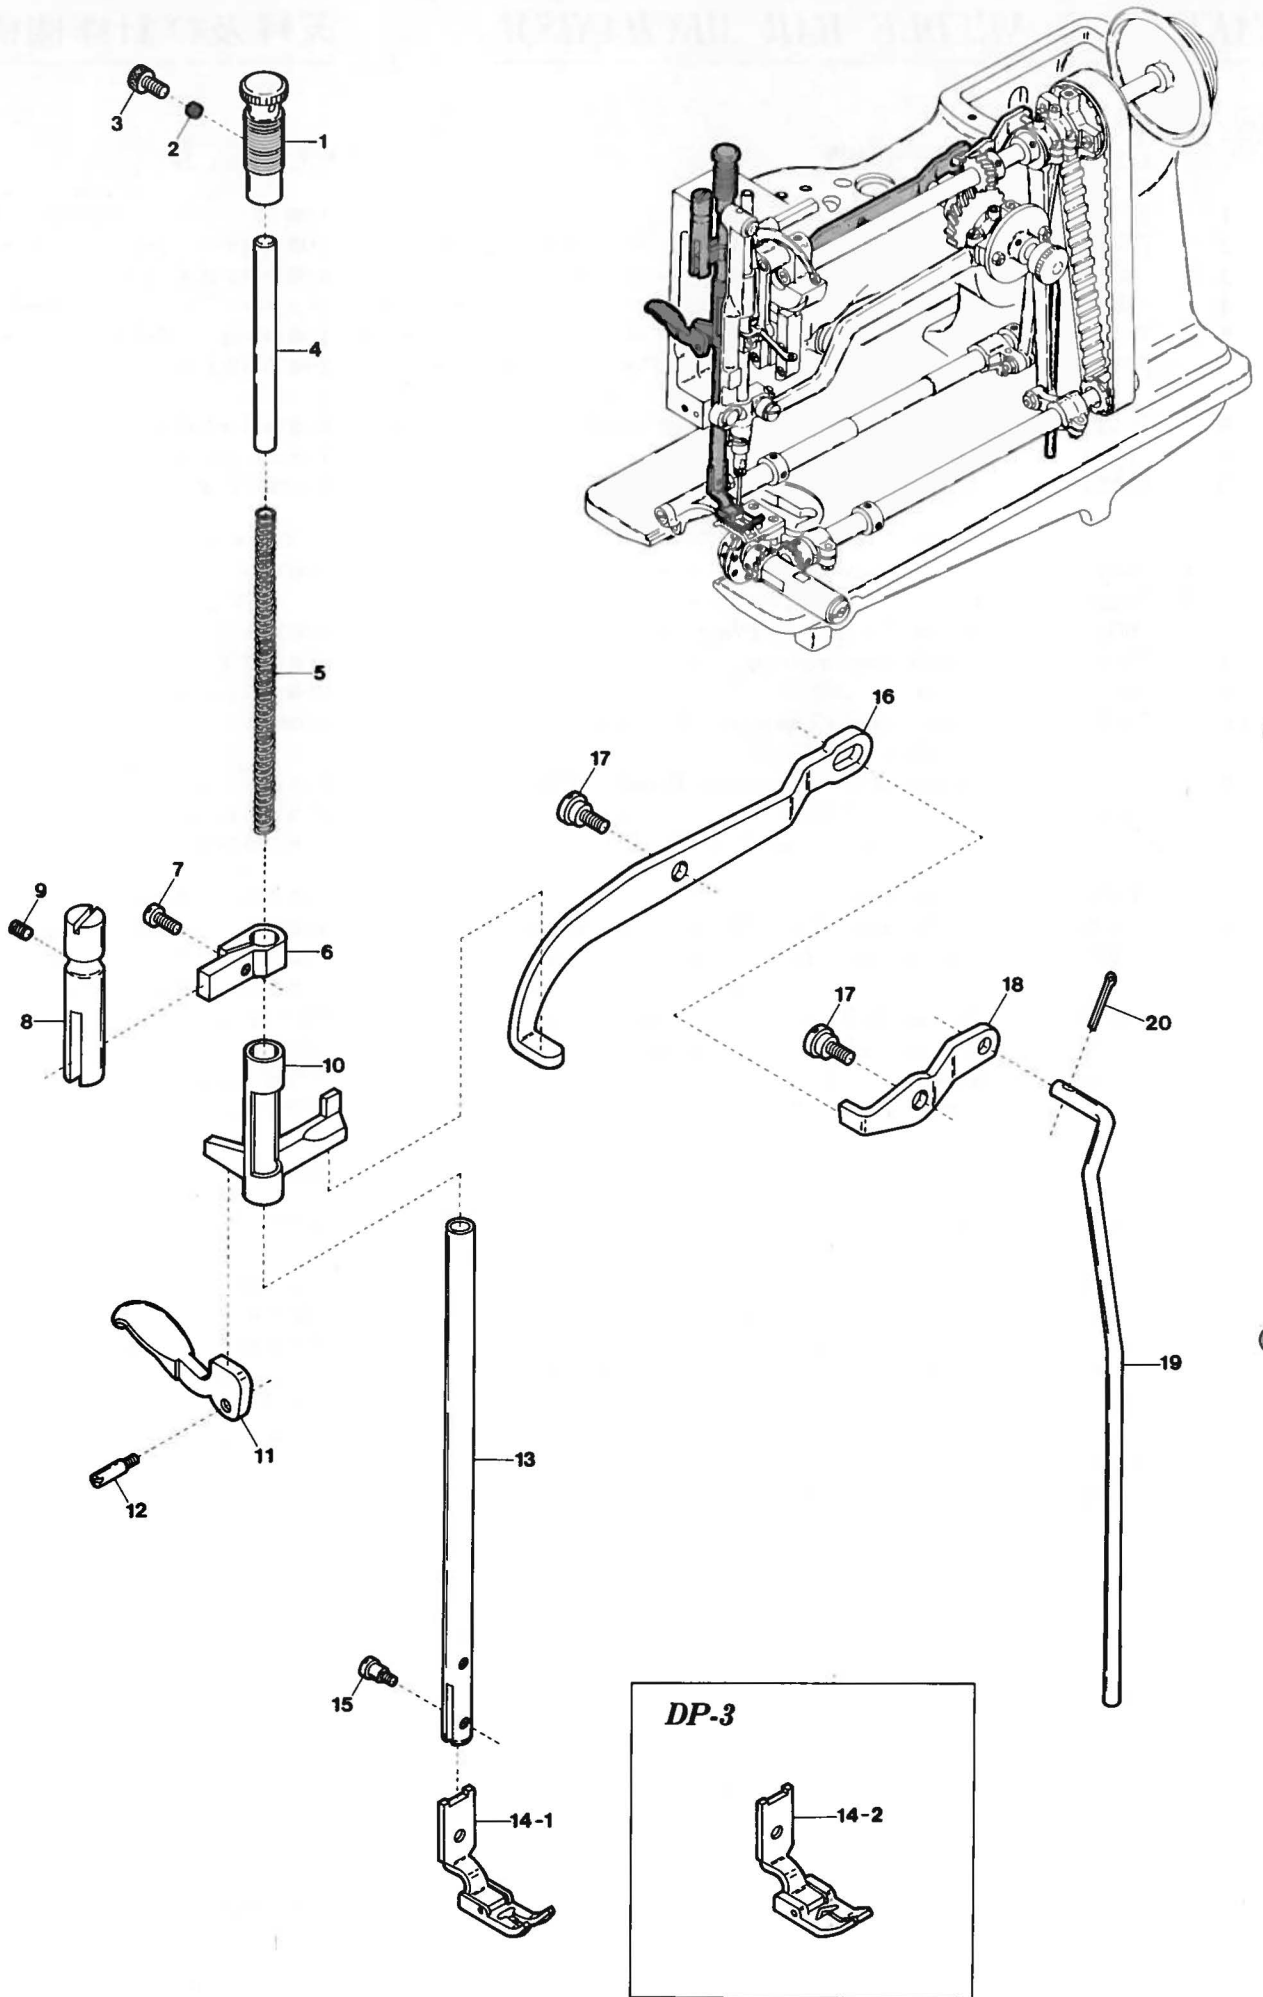

Ref. No.	Parts No.	Description	品名	Amt. Req.
1	8060	Adjusting Screw for Presser Bar Spring	押工棒バネ調節ネジ	1
2	75072	Fiber Packing for 8060	ファイバー	1
3	8071	Screw for 8060	調節ネジ止ネジ	1
4	75069	Presser Bar Spring Press Bar	押工棒バネ押シ棒	1
5	75070	Presser Bar Spring	押工棒バネ	1
6	75063	Presser Bar Connecting Bracket	押工棒抱キ	1
7	4435	Screw for 75063	押工棒抱キ止ネジ	1
8	75073	Presser Bar Connecting Bracket Guide	押工棒抱キ案内	1
9	8062	Screw for 75073	押工棒抱キ案内止ネジ	1
10	75065	Presser Bar Lifter	押工棒揚ゲ	1
11	75074	Presser Bar Lifter	手揚ゲ	1
12	8075	Screw for 75074	手揚ゲ止ネジ	1
13	75059	Presser Bar	押工棒	1
14-1	75067	Presser Foot Unit for DP-2	押工(組)(DP-2)	1
14-2	76310	" " for DP-3	" (DP-3)	1
15	8068	Screw for 75067, 76310	押工(組)止ネジ	1
16	75077	Presser Bar Knee Lifter (Large)	膝揚ゲ(大)	1
17	8079	Screw for 75077, 75078	止ネジ	2
18	75078	Presser Bar Knee Lifter (Small)	膝揚ゲ(小)	1
19	75080	Presser Bar Knee Lifting Rod	膝揚ゲ棒	1
20	75081	Colter Pin	割りピン	1