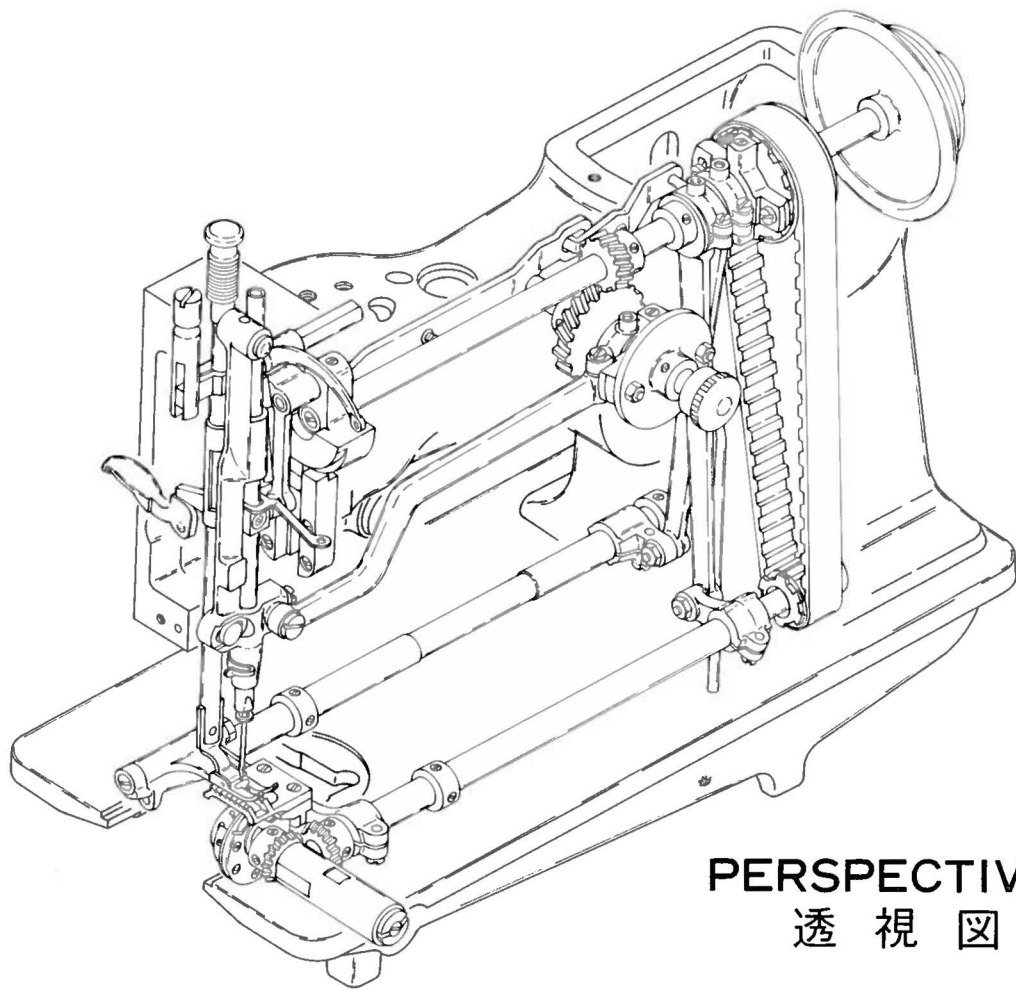

PERSPECTIVE
透視図

CONTENTS

目次

MISCELLANEOUS COVERS & THREAD EYELETS	カバー及び糸道関係	1
DRIVING SHAFT & FEED DRIVING MECHANISM	シャフト及び送り機構	2
HOOK & FEED DRIVING MECHANISM	釜及び送り機構	3
TAKE-UP & NEEDLE BAR MECHANISM	天秤及び針棒機構	4
PRESSER FOOT MECHANISM	押工機構	5
THREAD STAND & KNEE PRESS MECHANISM	糸立台及び膝揚ゲ機構	6
INDEX	索引	7

Illustration of this Parts Book is based on the Model DP-2.
このパーツブックはDP-2を基本モデルにしてイラストを作成しております。