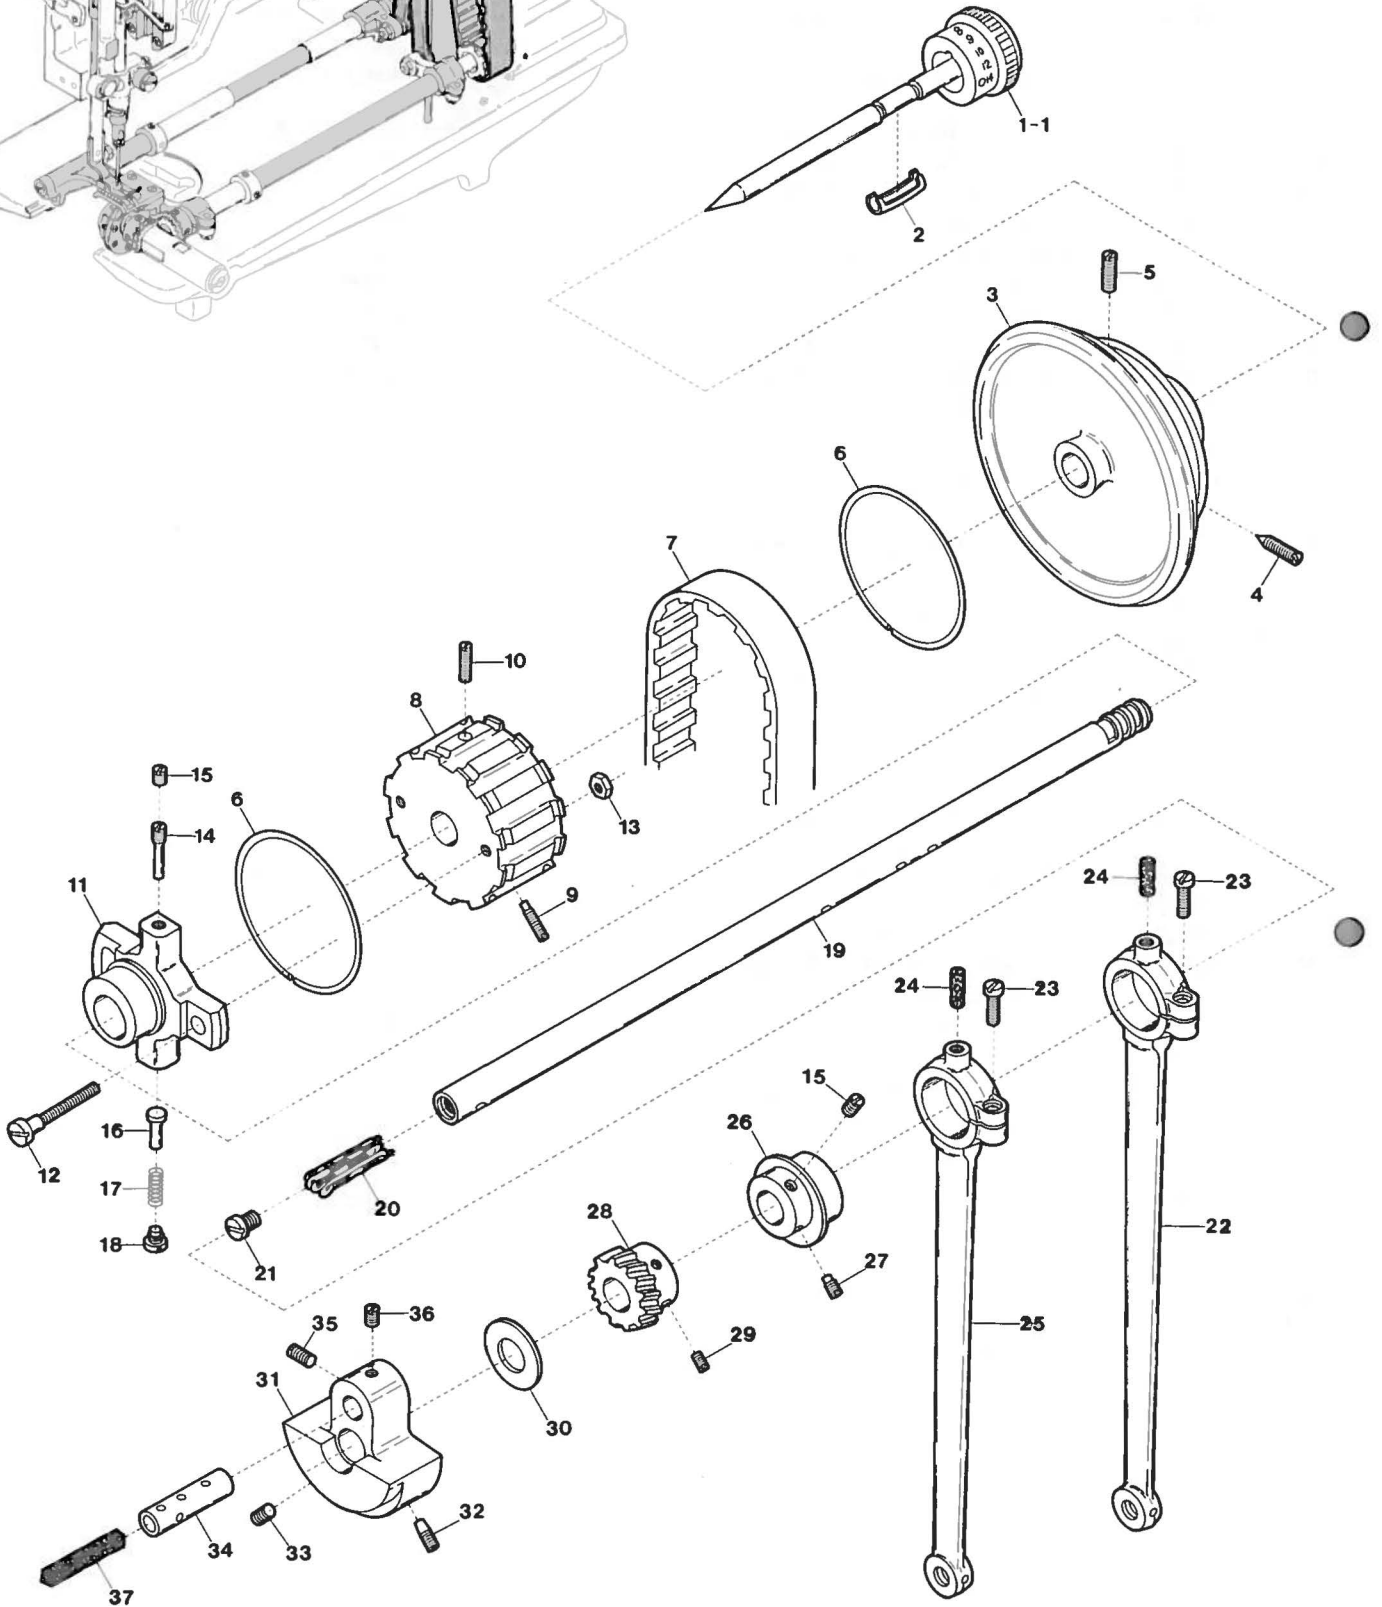

Illustration of this Parts Book is based on the Model DP-2.
このパーツブックはDP-2を基本モデルにしてイラストを作成しております。

Ref. No.	Parts No.	Description	品名	Amt. Req.
1	76600	Machine Frame	アームベッド(組)	1
2	75020	Upper Shaft Bushing (Large)	大ブッシュ	1
3	8021	Screw for 75020	大ブッシュ止ネジ	1
4	75024	Oil Wick for 75020	油芯(海綿)	1
5	75022	Upper Shaft Bushing (Small)	小ブッシュ	1
6	8062	Screw for 75022, 75061	止ネジ	2
7	75061	Presser Bar Bushing	押工棒ブッシュ	1
8	75014	Face Plate Positioning Pin	面板位置決めピン	1
9	75012	Face Plate	面板	1
10	8013	Screw for 75012	面板止ネジ	1
11	75170	Tension Release Plunger	糸緩メ押し棒	1
12	75042	Take-up Lever Oiling Felt	フェルト	1
13	8043	Screw for 75042, 75166, 75181	止ネジ	3
14	75006	Seal Plug	詰栓	1
15		Oil Wick for 75022	油芯	1
16	75156	Thread Guide	糸道棒	1
17	75005	Top Cover	上蓋	1
18	8006	Screw for 75005	上蓋止ネジ	1
19	559	Spring Washer for 75005	スプリングワッシャー	1
20	75008	Spool Holder Base	糸立棒台	1
21	8011	Screw for 75008	糸立棒台止ネジ	2
22	75009	Spool Holder Wire	糸立棒	1
23	8010	Screw for 75009	糸立棒止ネジ	1
24	75086	Needle Vibrator Cam Shaft Cover	丸蓋	1
25	8087	Screw for 75086	丸蓋止ネジ	4
26-1	75201	Model Plate for DP-2	型式板(DP-2)	1
26-2	75202	" for DP-3	〃(DP-3)	1
27	726	Rivet for Model Plate	止メ鋸	2
28	75157	Thread Eyelet	小調子糸道	1
29	75161	Thread Retainer Spring	小調子バネ	1
30	75160	Thread Retainer Spring Holder	小調子バネ受ケ	1
31	75158	Thread Retainer Stud	小調子ピン	1
32	8159	Screw for 75158	小調子ピン止ネジ	1
33	75166	Thread Controller Spring Stop	糸取りバネ調節輪	1
34	8162	Tension Post	糸調子棒	1
35	8163	Screw for 8162	糸調子棒止ネジ	1
36	75164	Thread Controller Spring	糸取りバネ	1
37	75167	Tension Disc	糸調子皿	2
38	75190	Tension Disc (Front)	糸調子フック	1
39	75169	Tension Release Washer	糸調子皿押工	1
40	75171	Tension Spring Holder	糸調子バネ受ケ	1
41	75172	Tension Spring	糸調子バネ	1
42	173	Nut for 75172	ナット	1
43	75054	Bed Plate	半月板	1
44	8055	Screw for 75054	半月板止ネジ	2
45	75056	Bed Slide Cover	滑り板	1
46	75057	Bed Slide Cover Spring	滑り板バネ	1
47	4237	Screw for 75057	滑り板バネ止ネジ	2
48	75181	Thread Guide (Large)	大糸掛ケ	1
49	75175	Thread Guide (Small)	小糸掛ケ	1
50	8176	Screw for 75175	小糸掛ケ止ネジ	1