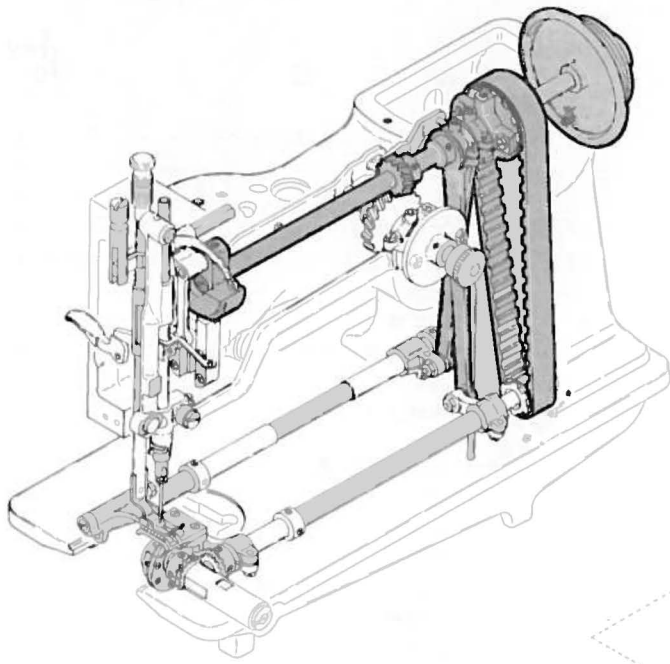

Ref. No.	Parts No.	Description	品名	Amt. Req.
1-1	75132	Feed Regulating Spindle (OP-2)	送り調節ツマミ (DP-2)	1
1-2	76301	" " (OP-3)	" (DP-3)	1
2	75097	Feed Regulating Spindle Spring	送り調節ツマミバネ	1
3	75025	Pulley	プーリ	1
4	8026	Screw for 75025	プーリ止ネジ	1
5	1419	Screw for 75025	プーリ止ネジ	1
6	75112	Ring Spring (Large)	リング(大)	2
7	75113	Timing Belt	タイミングベルト	1
8	75111	Upper Shaft Sprocket	ベルトプーリ(大)	1
9	8113	Screw for 75111	ベルトプーリ(大)止ネジ	1
10	8114	Screw for 75111	ベルトプーリ(大)止ネジ	1
11	75184	Feed Driving Eccentric Regulating Bracket	送り調節エキセン	1
12	8115	Screw for 75184	送り調節エキセン止ネジ	2
13	144	Nut for 75184	ナット	2
14	8091	Screw for 75184	送り調節エキセン止ネジ	1
15	8181	Screw for 8091, 75145	止ネジ	2
16	75092	Feed Driving Eccentric Spring Holder	エキセンバネ受け	1
17	75091	Feed Driving Eccentric Spring	エキセンバネ	1
18	8093	Screw for 75091	エキセンバネ止ネジ	1
19	75019	Upper Shaft	上軸	1
20		Oil Wick for 75019	油芯	1
21	8029	Screw for Oil Wick	油芯止ネジ	1
22	75133	Feed Driving Connection Rod	水平送りロッド	1
23	8101	Screw for 75133, 75147	止ネジ	2
24		Oil Wick for 75133, 75147	油芯	2
25	75147	Feed Lifting Connection Rod	上下送りロッド	1
26	75145	Feed Lifting Connection Eccentric	上下送りエキセン	1
27	8146	Screw for 75145	上下送りエキセン止ネジ	1
28	75082	Needle Vibrator Pinion (Spiral)	小歯車	1
29	2242	Screw for 75082	小歯車止ネジ	2
30	75031	Washer for 75030	バランスウエイトワッシャ	1
31	75030	Upper Shaft Counterweight	バランスウエイト	1
32	3792	Screw for 75030	バランスウエイト止ネジ	1
33	3793	Screw for 75030	バランスウエイト止ネジ	1
34	75034	Needle Bar Connecting Link Pin	針棒クランクピン	1
35	8035	Screw for 75034	針棒クランクピン止ネジ	1
36	8036	Screw for 75034	針棒クランクピン止ネジ	1
37		Oil Wick for 75034	油芯	1