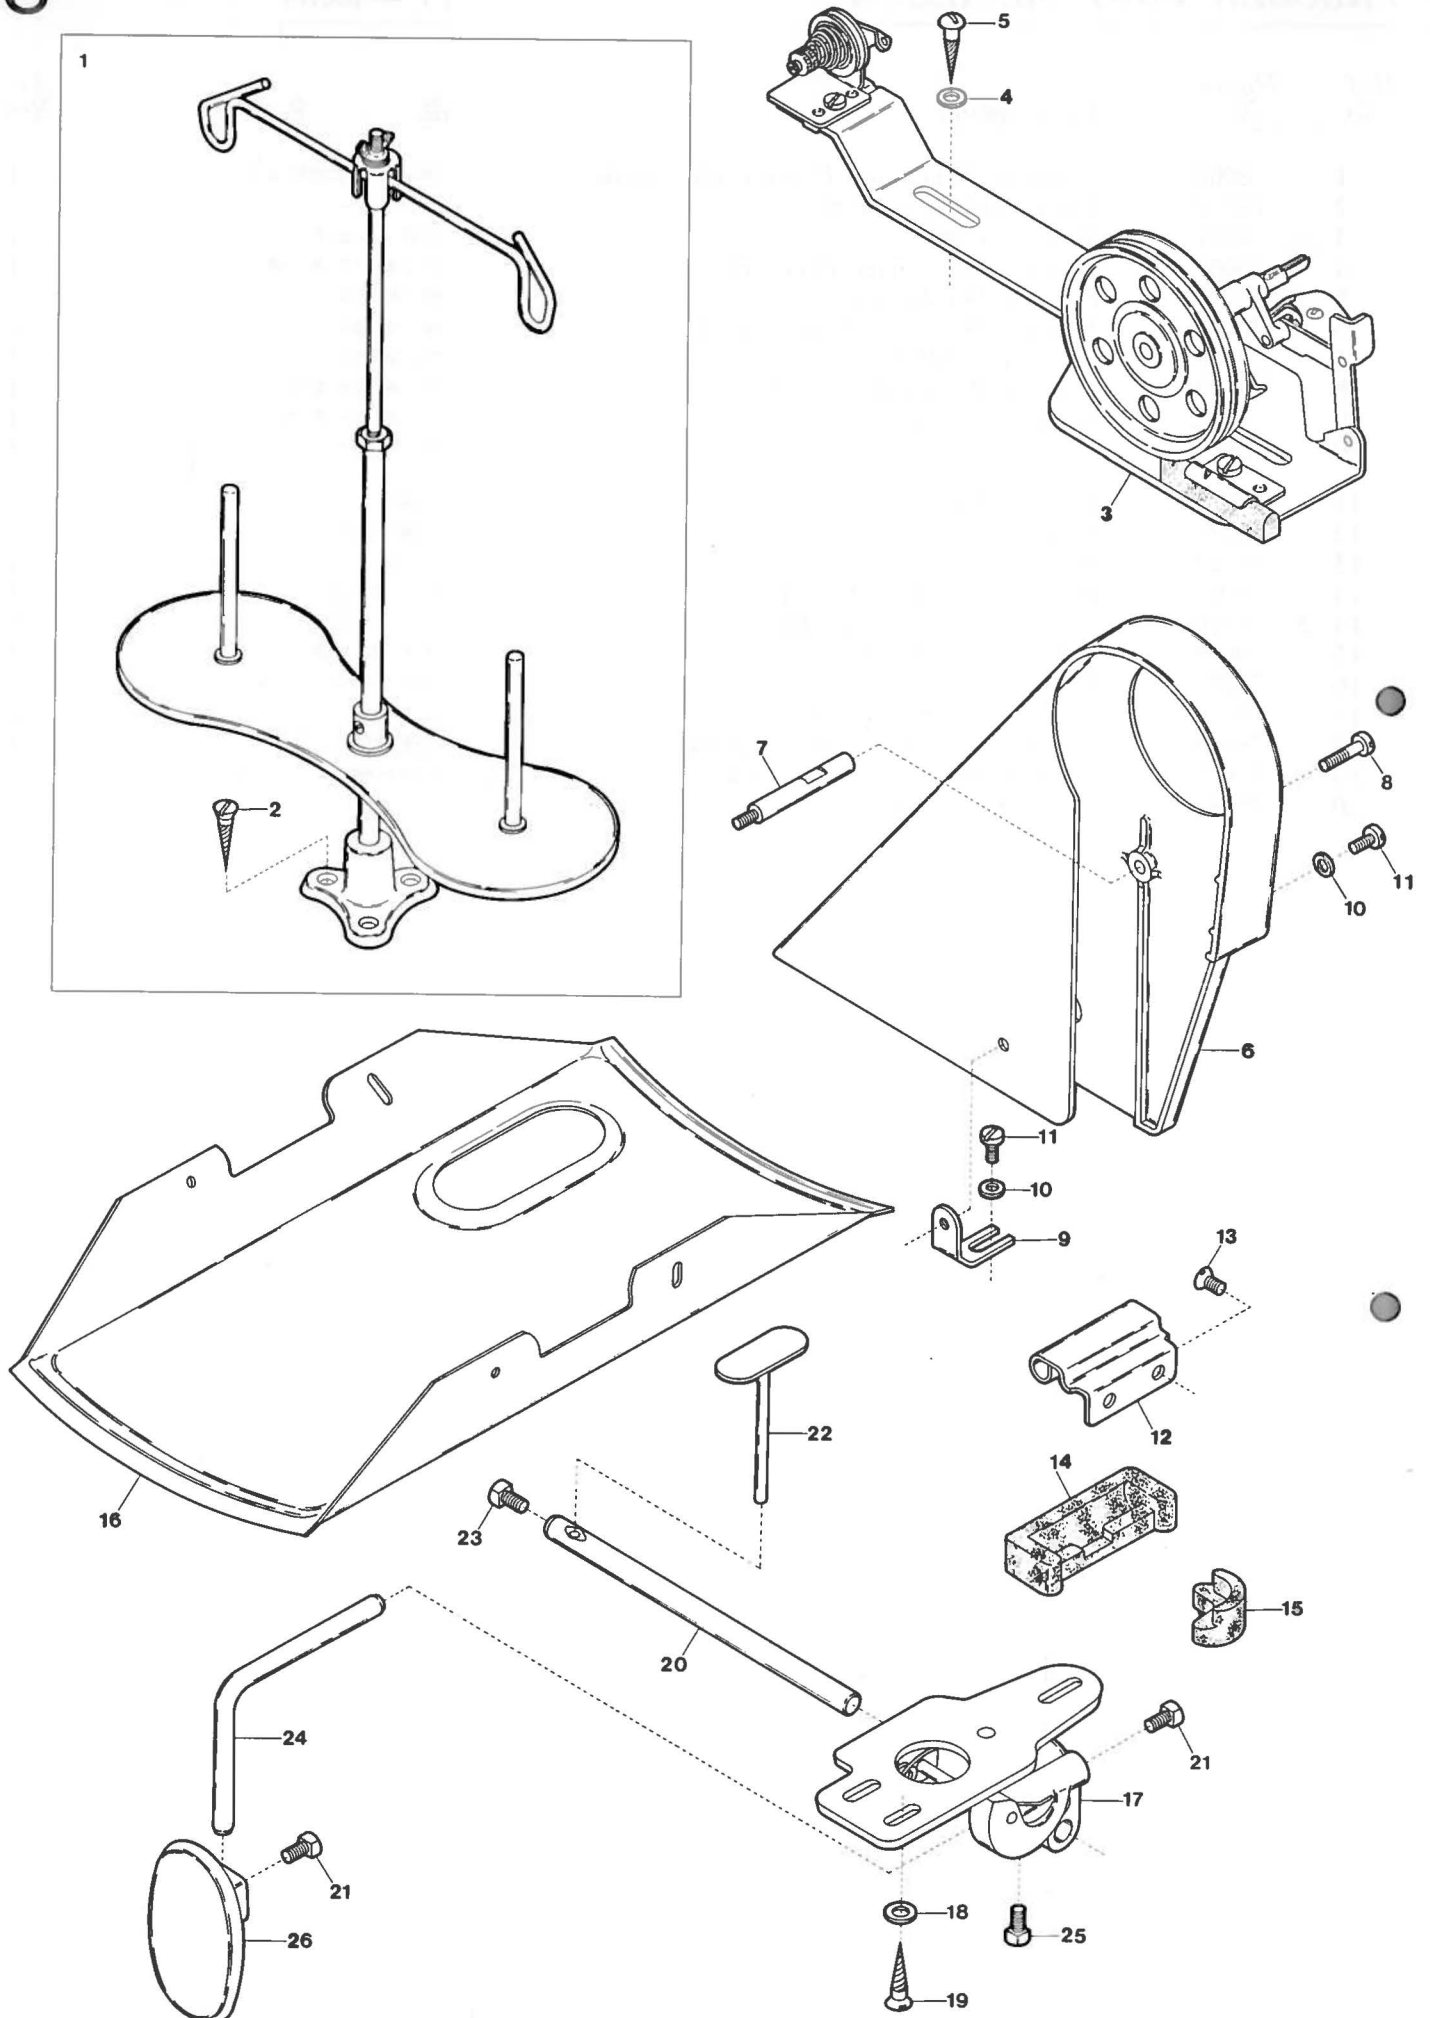

6

Ref. No.	Parts No.	Description	品名	Amt. Req.
1	77540	Thread Stand, Complete Set	糸立台(組)	1
2		Screw for 77540	糸立台(組)止ネジ	3
3	99034	Universal Bobbin Winder, Complete Set	糸巻機(組)	1
4	513	Washer for 99034	ワッシャ	2
5	8077	Screw for 99034	糸巻機(組)止ネジ	2
6	75817	Belt Cover	ベルトカバー	1
7	75188	Belt Cover Pole	ベルトカバーポール	2
8	4476	Screw for 75817	ベルトカバー止ネジ	2
9	75189	Belt Cover Stay	ベルトカバー支エ	1
10	554	Washer for 75817, 75189	ワッシャ	2
11	9150	Screw for 75817, 75189	止ネジ	2
12	75200	Frame Hinge	ヒンジ	2
13	8180	Screw for 75200	ヒンジ止ネジ	4
14	60028	Rubber Hinge	ヒンジゴム	2
15	75199	Rubber Cushion	ゴム座	2
16	99037	Oil Receiver	油受ケ	1
17	99040	Knee Press Shank Bracket	ニープレスフレーム	1
18	512	Washer for 99040	ワッシャ	3
19		Screw for 99040	ニープレスフレーム止ネジ	3
20	99038	Knee Press Shaft	ニープレスシャフト	1
21	8081	Screw for 99038, 99042	止ネジ	2
22	99039	Knee Lifter Plunger	ニープレスピン	1
23	8072	Screw for 99039	ニープレスピン止ネジ	1
24	99041	Knee Press Shank	ニープレスシャック	1
25	8082	Screw for 99041	ニープレスシャック止ネジ	1
26	99042	Knee Press Plate	ニープレスプレート	1