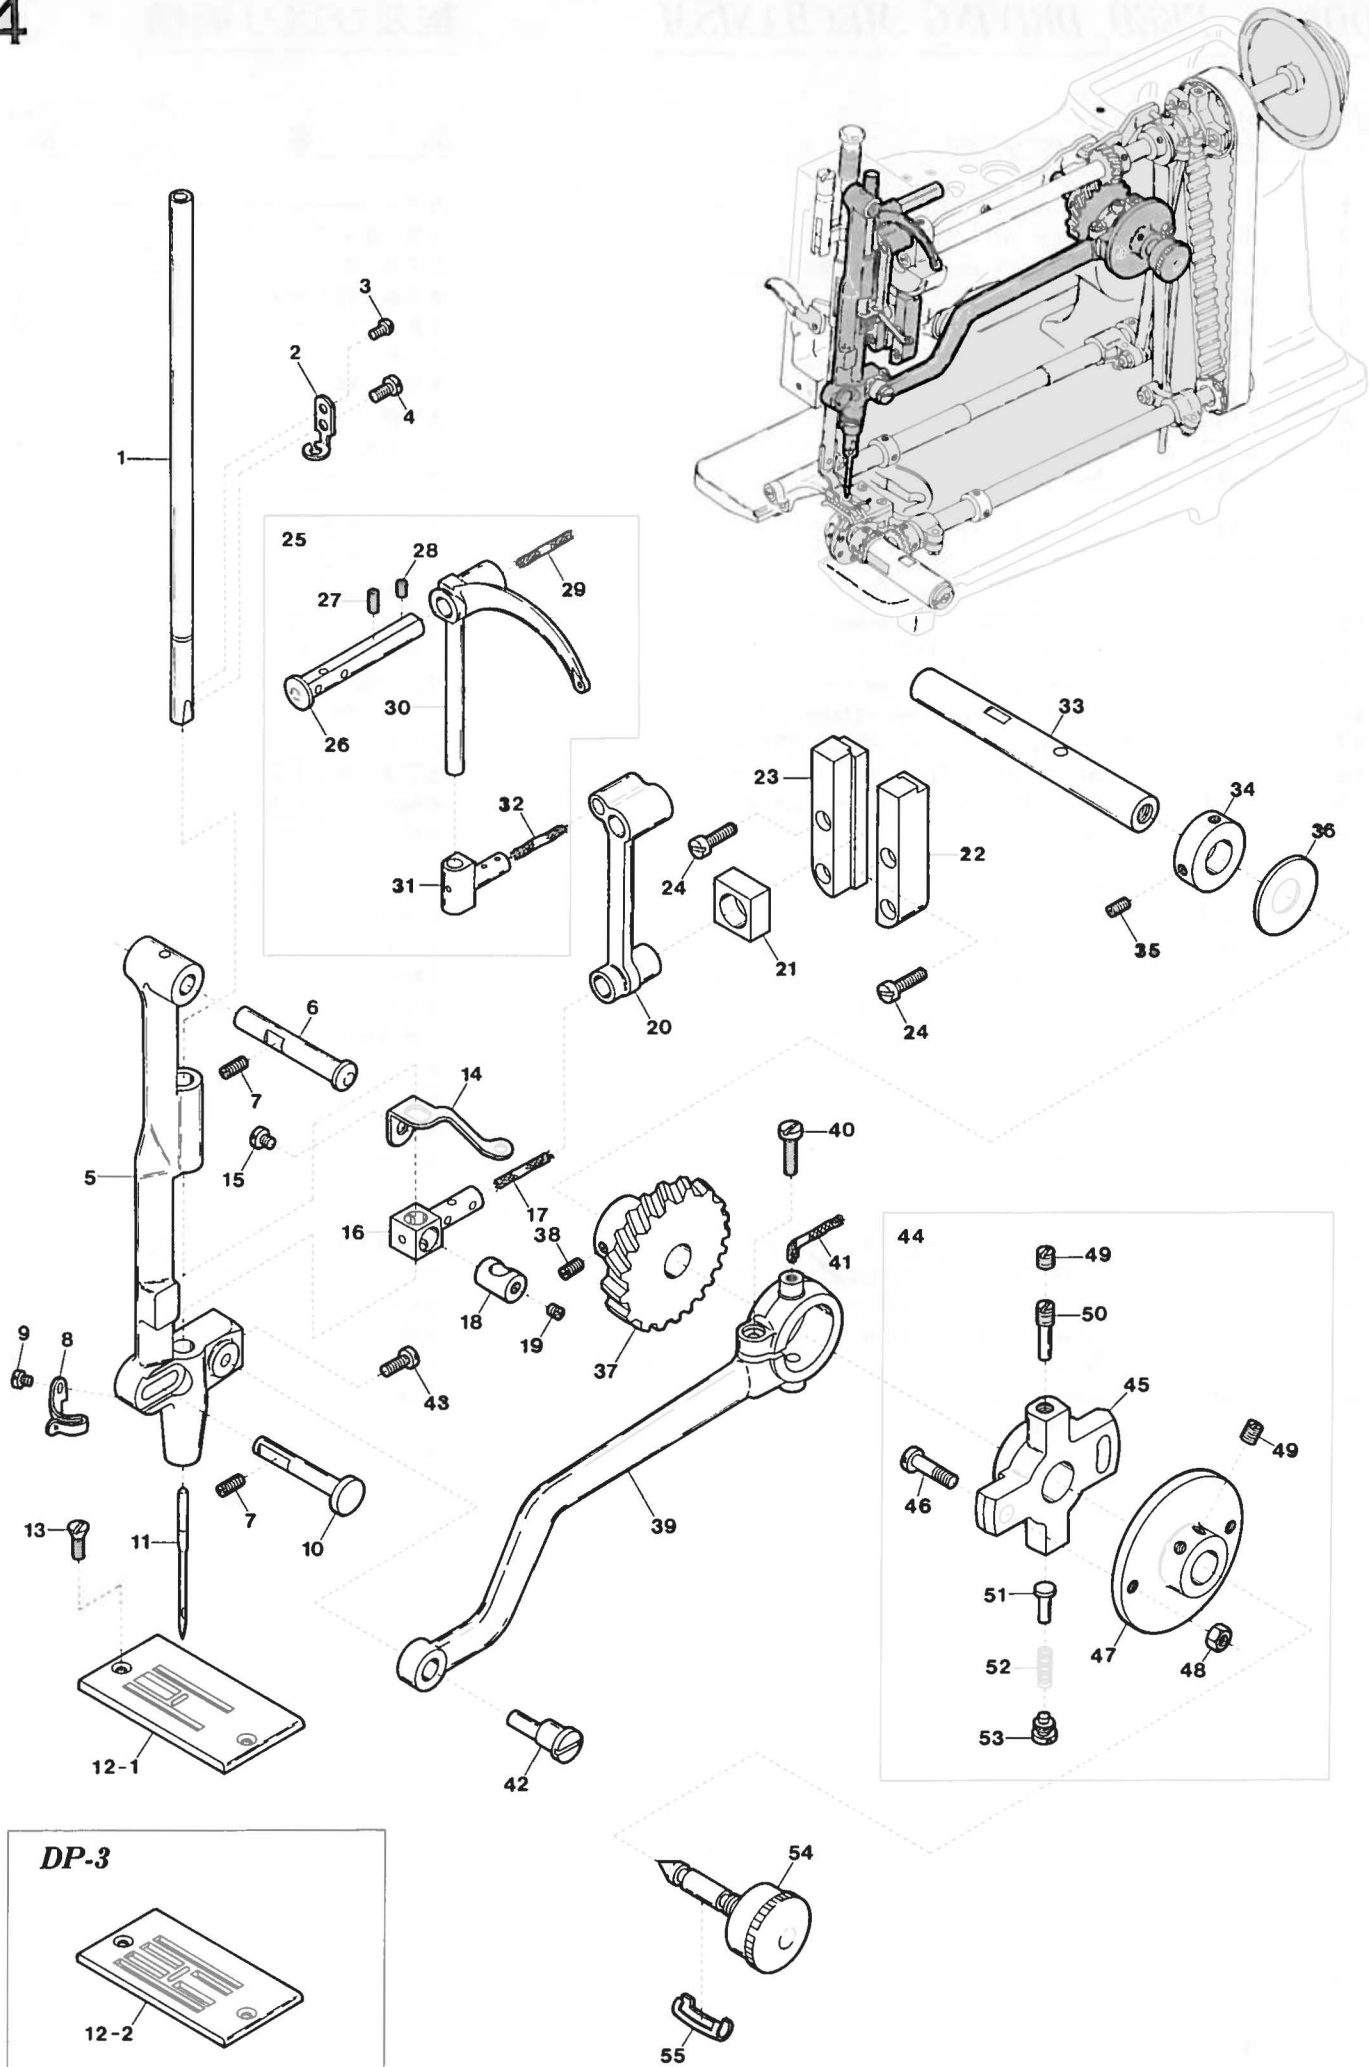

Ref. No.	Parts No.	Description	品名	Amt. Req.
1	75048	Needle Bar	針棒	1
2	75050	Needle Bar Thread Guide	針棒糸掛ケ	1
3	8051	Screw for 75050	針棒糸掛ケ止ネジ	1
4	8052	Screw for Needle	針止ネジ	1
5	75103	Needle Bar Frame	針棒振り台	1
6	75104	Needle Bar Frame Hinge Pin	針棒振り台ピン	1
7	8106	Screw for 75104, 75105	止ネジ	2
8	75109	Needle Bar Frame Thread Guide	針棒振り台糸掛ケ	1
9	1228	Screw for 75109	針棒振り台糸掛ケ止ネジ	1
10	75105	Needle Bar Frame Guide Pin	針棒振り台案内ピン	1
11	---	Needle (System: DP×5)	針(DP×5)	1
12-1	75053	Stitch Plate (DP-2)	針板(DP-2)	1
12-2	76309	" (DP-3)	針板(DP-3)	1
13	8055	Screw for Stitch Plate	針板止ネジ	2
14	75049	Needle Bar Take-up	針棒糸繰り	1
15	8043	Screw for 75049	針棒糸繰り止ネジ	1
16	75045	Needle Bar Connecting Bracket	針棒抱キ	1
17	---	Oil Wick for 75045	油芯	1
18	75046	Needle Bar Connecting Bracket Pin	針棒抱キピン	1
19	8047	Screw for 75046	針棒抱キピン止ネジ	1
20	76604	Needle Bar Connecting Link	針棒クランク	1
21	76605	Needle Bar Slide Block	針棒クランク角駒	1
22	76606	Needle Bar Slide Block Guide (Right)	針棒クランク角駒ガイド(右)	1
23	76607	Needle Bar Slide Block Guide (Left)	針棒クランク角駒ガイド(左)	1
24	1170	Screw for 76606, 76607	針棒クランク角駒ガイド止ネジ	4
25	75036	Thread Take-up Lever, Complete Set	天秤(組)	1
26	75039	Thread Take-up Lever Hinge Pin	天秤ピン	1
27	3632	Screw for 75039	天秤ピン止ネジ	1
28	3635	Screw for 75039	天秤ピン止ネジ	1
29	---	Oil Wick for 75039	油芯	1
30	75038	Thread Take-up Lever	天秤	1
31	75040	Thread Take-up Lever Driving Bracket	天秤抱キ	1
32	---	Oil Wick for 75040	油芯	1
33	75084	Needle Vibrator Cam Shaft	大歯車軸	1
34	75098	Needle Vibrator Com Shaft Collar	大歯車軸カラー	1
35	4133	Screw for 75098	大歯車軸カラー止ネジ	2
36	75031	Needle Vibrator Gear Thrust Washer	スラストワッシャー	1
37	75083	Needle Vibrator Gear	大歯車	1
38	2242	Screw for 75083	大歯車止ネジ	2
39	75100	Needle Bar Driving Rod	針棒振りロッド	1
40	8101	Screw for 75100	針棒振りロッド止ネジ	1
41	---	Oil Wick for 75100	油芯	1
42	75107	Needle Bar Frame Eccentric Pin	エキセンピン	1
43	8108	Screw for 75107	エキセンピン止ネジ	1
44	75087	Needle Vibrator Regulating Eccentric, Complete Set	針振り調節エキセン(組)	1
45	75089	Needle Vibrator Regulating Eccentric	針振り調節エキセン	1
46	8094	Screw for 75089	針振り調節エキセン止ネジ	2
47	75088	Needle Vibrator Regulating Eccentric Holder	調節エキセン取付円板	1
48	144	Nut for 75089	ナット	2
49	8181	Screw for 75089, 75088	止ネジ	3
50	8090	Screw for 75089	針振り調節エキセン止ネジ	1
51	75092	Needle Vibrator Regulating Eccentric Spring Holder	針振り調節エキセンバネ受ケ	1
52	75091	Needle Vibrator Regulating Eccentric Spring	針振り調節エキセンバネ	1
53	8093	Screw for 75091	針振り調節エキセンバネ止ネジ	1
54	75096	Needle Vibrator Regulating Spindle	針棒振り調節ツマミ	1
55	75097	Needle Vibrator Regulating Spindle Spring	調節ツマミバネ	1