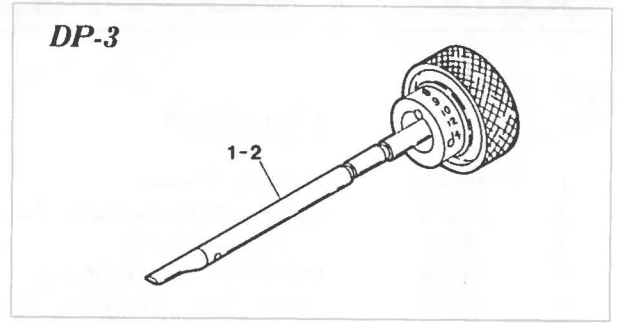

Ref. No.	Parts No.	Description	品名	Amt. Req.
1-1	75132	Feed Regulating Spindle (OP-2)	送り調節ツマミ (DP-2)	1
1-2	76301	" " (OP-3)	" (DP-3)	1
2	75097	Feed Regulating Spindle Spring	送り調節ツマミバネ	1
3	75025	Pulley	プーリ	1
4	8026	Screw for 75025	プーリ止ネジ	1
5	1419	Screw for 75025	プーリ止ネジ	1
6	75112	Ring Spring (Large)	リング(大)	2
7	75113	Timing Belt	タイミングベルト	1
8	75111	Upper Shaft Sprocket	ベルトプーリ(大)	1
9	8113	Screw for 75111	ベルトプーリ(大)止ネジ	1
10	8114	Screw for 75111	ベルトプーリ(大)止ネジ	1
11	75184	Feed Driving Eccentric Regulating Bracket	送り調節エキセン	1
12	8115	Screw for 75184	送り調節エキセン止ネジ	2
13	144	Nut for 75184	ナット	2
14	8091	Screw for 75184	送り調節エキセン止ネジ	1
15	8181	Screw for 8091, 75145	止ネジ	2
16	75092	Feed Driving Eccentric Spring Holder	エキセンバネ受け	1
17	75091	Feed Driving Eccentric Spring	エキセンバネ	1
18	8093	Screw for 75091	エキセンバネ止ネジ	1
19	75019	Upper Shaft	上軸	1
20		Oil Wick for 75019	油芯	1
21	8029	Screw for Oil Wick	油芯止ネジ	1
22	75133	Feed Driving Connection Rod	水平送りロッド	1
23	8101	Screw for 75133, 75147	止ネジ	2
24		Oil Wick for 75133, 75147	油芯	2
25	75147	Feed Lifting Connection Rod	上下送りロッド	1
26	75145	Feed Lifting Connection Eccentric	上下送りエキセン	1
27	8146	Screw for 75145	上下送りエキセン止ネジ	1
28	75082	Needle Vibrator Pinion (Spiral)	小歯車	1
29	2242	Screw for 75082	小歯車止ネジ	2
30	75031	Washer for 75030	バランスウエイトワッシャ	1
31	75030	Upper Shaft Counterweight	バランスウエイト	1
32	3792	Screw for 75030	バランスウエイト止ネジ	1
33	3793	Screw for 75030	バランスウエイト止ネジ	1
34	75034	Needle Bar Connecting Link Pin	針棒クランクピン	1
35	8035	Screw for 75034	針棒クランクピン止ネジ	1
36	8036	Screw for 75034	針棒クランクピン止ネジ	1
37		Oil Wick for 75034	油芯	1