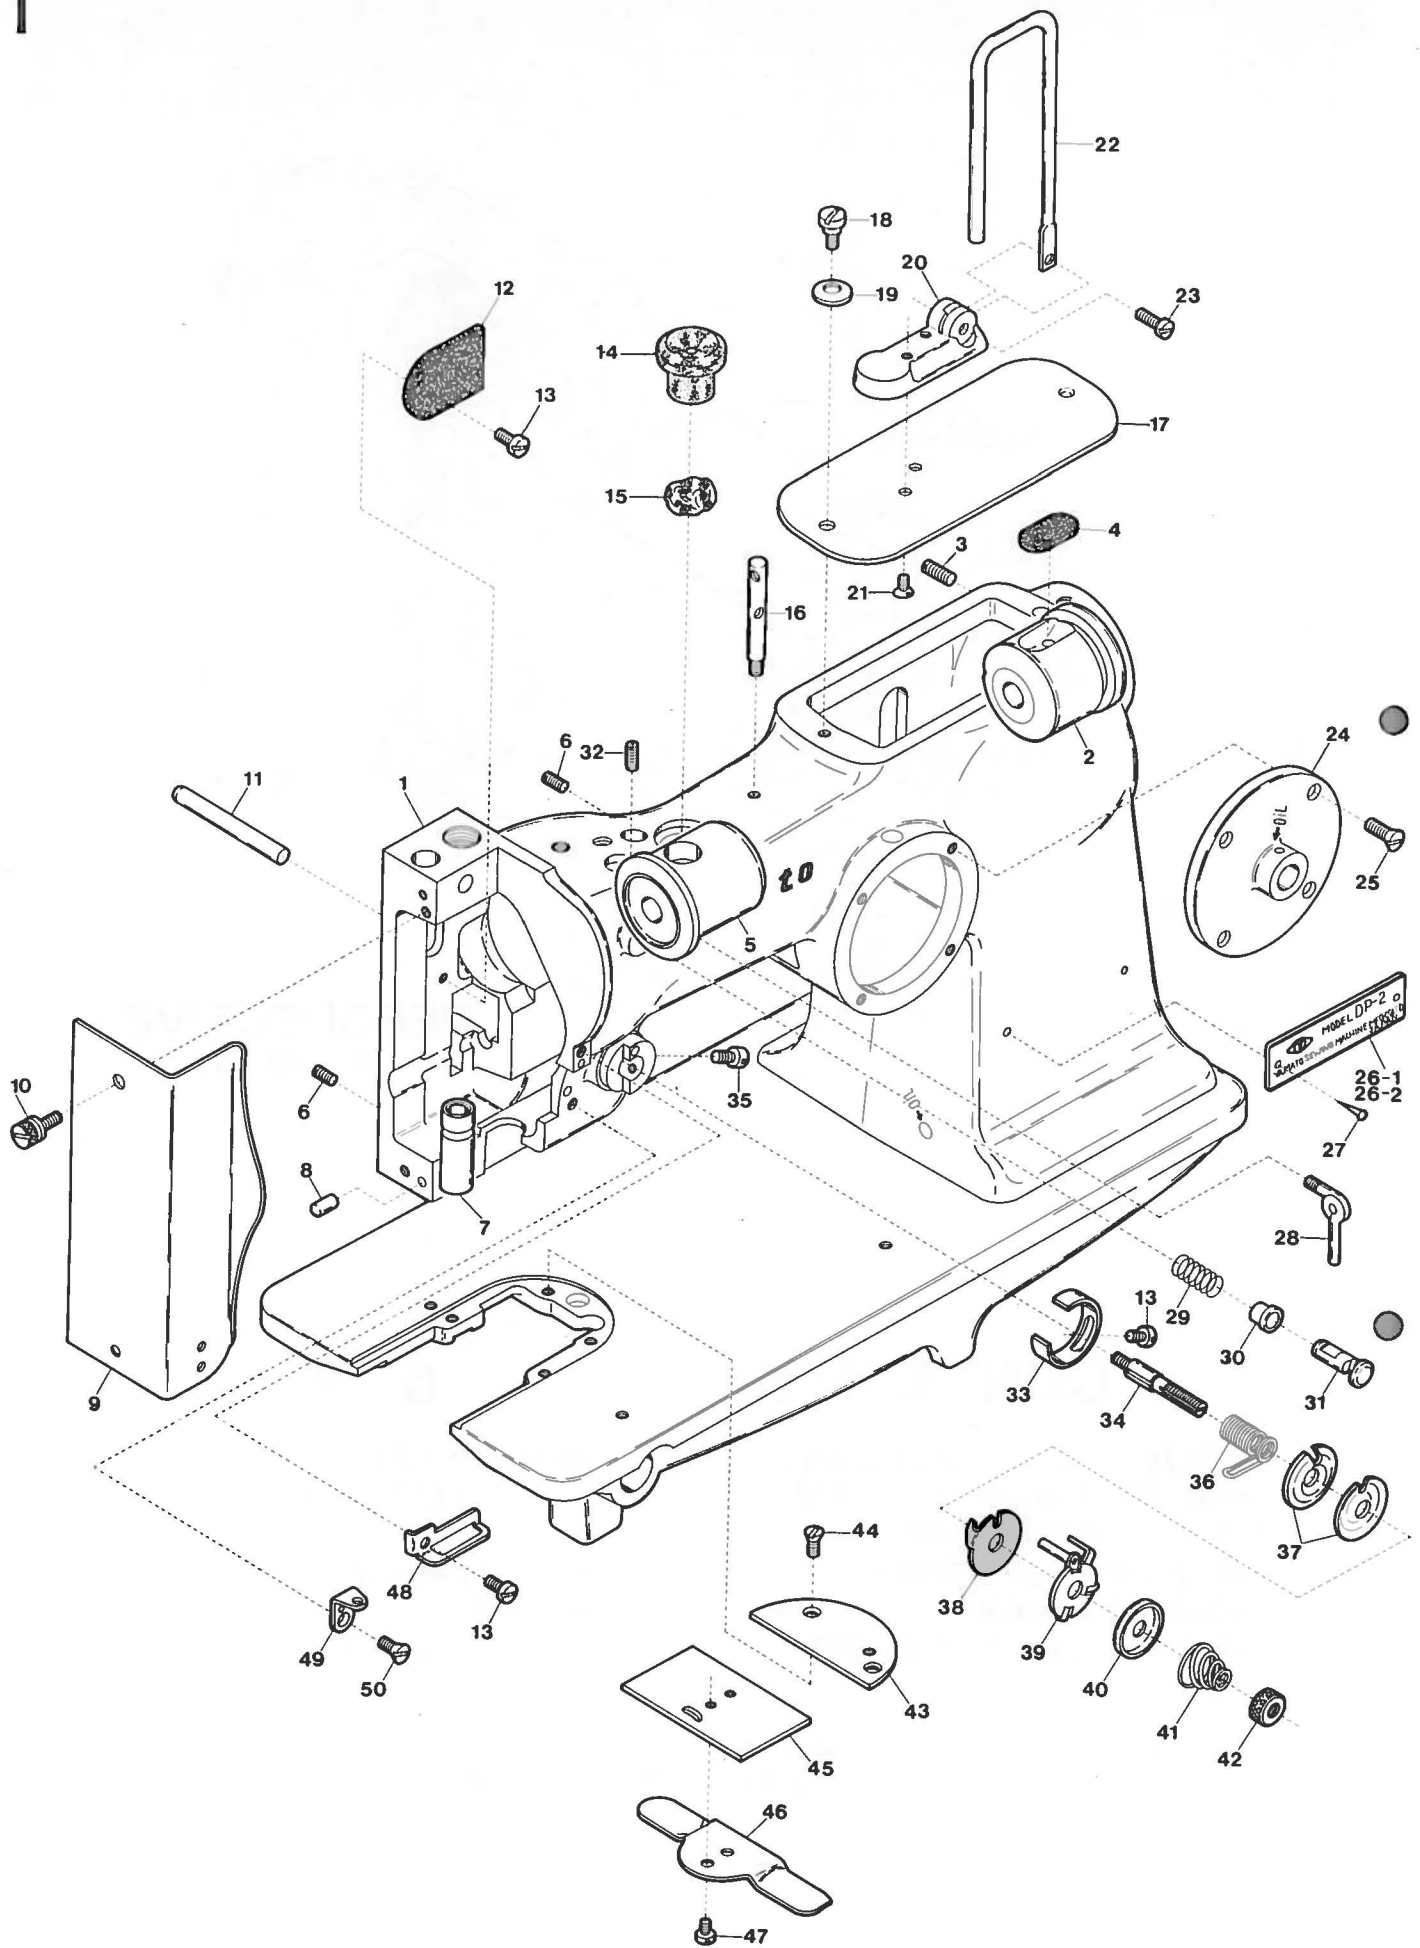

Illustration of this Parts Book is based on the Model DP-2.
このパーツブックはDP-2を基本モデルにしてイラストを作成しております。

Ref. No.	Parts No.	Description	品名	Amt. Req.
1	76600	Machine Frame	アームベッド(組)	1
2	75020	Upper Shaft Bushing (Large)	大ブッシュ	1
3	8021	Screw for 75020	大ブッシュ止ネジ	1
4	75024	Oil Wick for 75020	油芯(海綿)	1
5	75022	Upper Shaft Bushing (Small)	小ブッシュ	1
6	8062	Screw for 75022, 75061	止ネジ	2
7	75061	Presser Bar Bushing	押工棒ブッシュ	1
8	75014	Face Plate Positioning Pin	面板位置決めピン	1
9	75012	Face Plate	面板	1
10	8013	Screw for 75012	面板止ネジ	1
11	75170	Tension Release Plunger	糸緩メ押し棒	1
12	75042	Take-up Lever Oiling Felt	フェルト	1
13	8043	Screw for 75042, 75166, 75181	止ネジ	3
14	75006	Seal Plug	詰栓	1
15		Oil Wick for 75022	油芯	1
16	75156	Thread Guide	糸道棒	1
17	75005	Top Cover	上蓋	1
18	8006	Screw for 75005	上蓋止ネジ	1
19	559	Spring Washer for 75005	スプリングワッシャー	1
20	75008	Spool Holder Base	糸立棒台	1
21	8011	Screw for 75008	糸立棒台止ネジ	2
22	75009	Spool Holder Wire	糸立棒	1
23	8010	Screw for 75009	糸立棒止ネジ	1
24	75086	Needle Vibrator Cam Shaft Cover	丸蓋	1
25	8087	Screw for 75086	丸蓋止ネジ	4
26-1	75201	Model Plate for DP-2	型式板(DP-2)	1
26-2	75202	" for DP-3	〃(DP-3)	1
27	726	Rivet for Model Plate	止メ鋸	2
28	75157	Thread Eyelet	小調子糸道	1
29	75161	Thread Retainer Spring	小調子バネ	1
30	75160	Thread Retainer Spring Holder	小調子バネ受ケ	1
31	75158	Thread Retainer Stud	小調子ピン	1
32	8159	Screw for 75158	小調子ピン止ネジ	1
33	75166	Thread Controller Spring Stop	糸取りバネ調節輪	1
34	8162	Tension Post	糸調子棒	1
35	8163	Screw for 8162	糸調子棒止ネジ	1
36	75164	Thread Controller Spring	糸取りバネ	1
37	75167	Tension Disc	糸調子皿	2
38	75190	Tension Disc (Front)	糸調子フック	1
39	75169	Tension Release Washer	糸調子皿押工	1
40	75171	Tension Spring Holder	糸調子バネ受ケ	1
41	75172	Tension Spring	糸調子バネ	1
42	173	Nut for 75172	ナット	1
43	75054	Bed Plate	半月板	1
44	8055	Screw for 75054	半月板止ネジ	2
45	75056	Bed Slide Cover	滑り板	1
46	75057	Bed Slide Cover Spring	滑り板バネ	1
47	4237	Screw for 75057	滑り板バネ止ネジ	2
48	75181	Thread Guide (Large)	大糸掛ケ	1
49	75175	Thread Guide (Small)	小糸掛ケ	1
50	8176	Screw for 75175	小糸掛ケ止ネジ	1