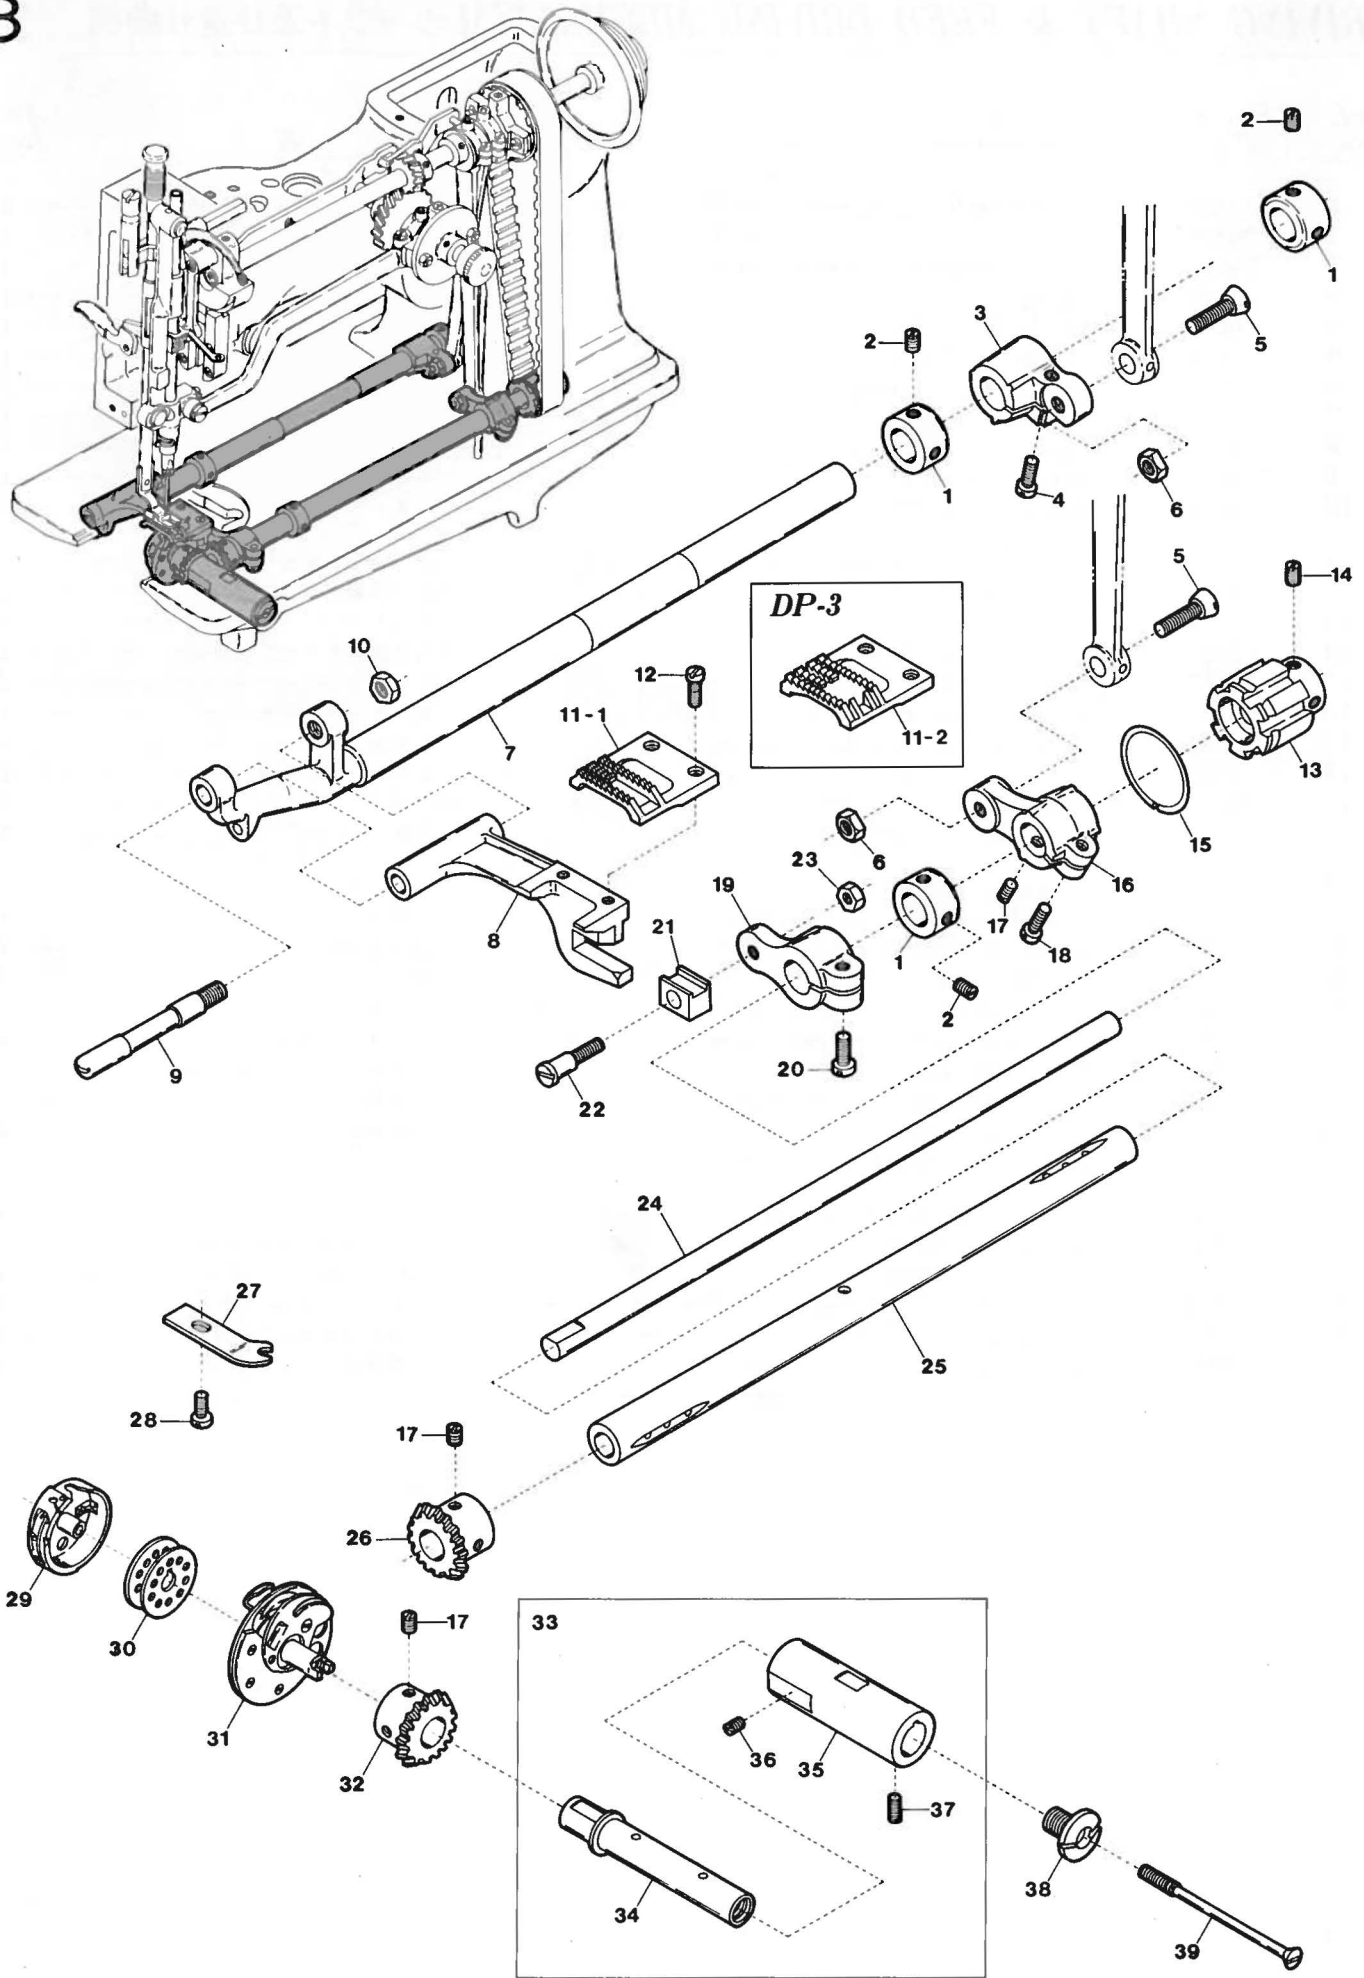

Ref. No.	Parts No.	Description	品名	Amt. Req.
1	75139	Collar for 75136, 75150	カラー	3
2	8036	Screw for 75139	カラー止ネジ	6
3	75137	Feed Driving Connection Lever	水平送り腕	1
4	8138	Screw for 75137	水平送り腕止ネジ	1
5	8134	Screw for 75137, 75148	止ネジ	2
6	135	Nut for 75137, 75148	ナット	2
7	75136	Feed Driving Rocker Shaft	水平送り軸	1
8	75142	Feed Bar	送り台	1
9	75140	Feed Bar Shaft	送り台軸	1
10	141	Nut for 75140	ナット	1
11-1	75143	Feed Dog (DP-2)	送り(DP-2)	1
11-2	76308	" (DP-3)	〃(DP-3)	1
12	8144	Screw for Feed Dog	送り止ネジ	1
13	75117	Lower Shaft Sprocket	ベルトプーリ(小)	1
14	8099	Screw for 75117	ベルトプーリ(小)止ネジ	3
15	75118	Ring Spring (Small)	リング(小)	1
16	75148	Feed Lifting Connection Lever	上下送り腕	1
17	8182	Screw for 75148, 75120, 75124	止ネジ	5
18	8149	Screw for 75148	上下送り腕止ネジ	1
19	75151	Feed Bar Slide Block Lever	角駒腕	1
20	8152	Screw for 75151	角駒腕止ネジ	1
21	75153	Feed Bar Slide Block	角駒	1
22	8154	Screw for 75153	角駒止ネジ	1
23	155	Nut for 75153	ナット	1
24	75116	Hook Driving Bevel Pinion Shaft	下軸	1
25	75150	Feed Lifting Connection	上下送り軸	1
26	75120	Hook Driving Bevel Pinion	下軸傘歯車	1
27	75130	Hook Locking Plate	釜回り止メ	1
28	8131	Screw for 75130	釜回り止メ止ネジ	1
29	75128	Bobbin Case	ボビンケース	1
30	75129	Bobbin	ボビン	1
31	75126	Hook	釜	1
32	75124	Hook Shaft Bevel Gear	釜軸傘歯車	1
33	75114	Hook Shaft Bushing, Complete Set	釜軸ブッシュ(組)	1
34	75123	Hook Shaft	釜軸	1
35	75121	Hook Shaft Bushing	釜軸ブッシュ	1
36	8122	Screw for 75121	釜軸ブッシュ止ネジ	1
37	8033	Screw for 75121	釜軸ブッシュ止ネジ	1
38	8125	Screw for 75123	釜軸止ネジ	1
39	8127	Screw for 75126	釜止ネジ	1